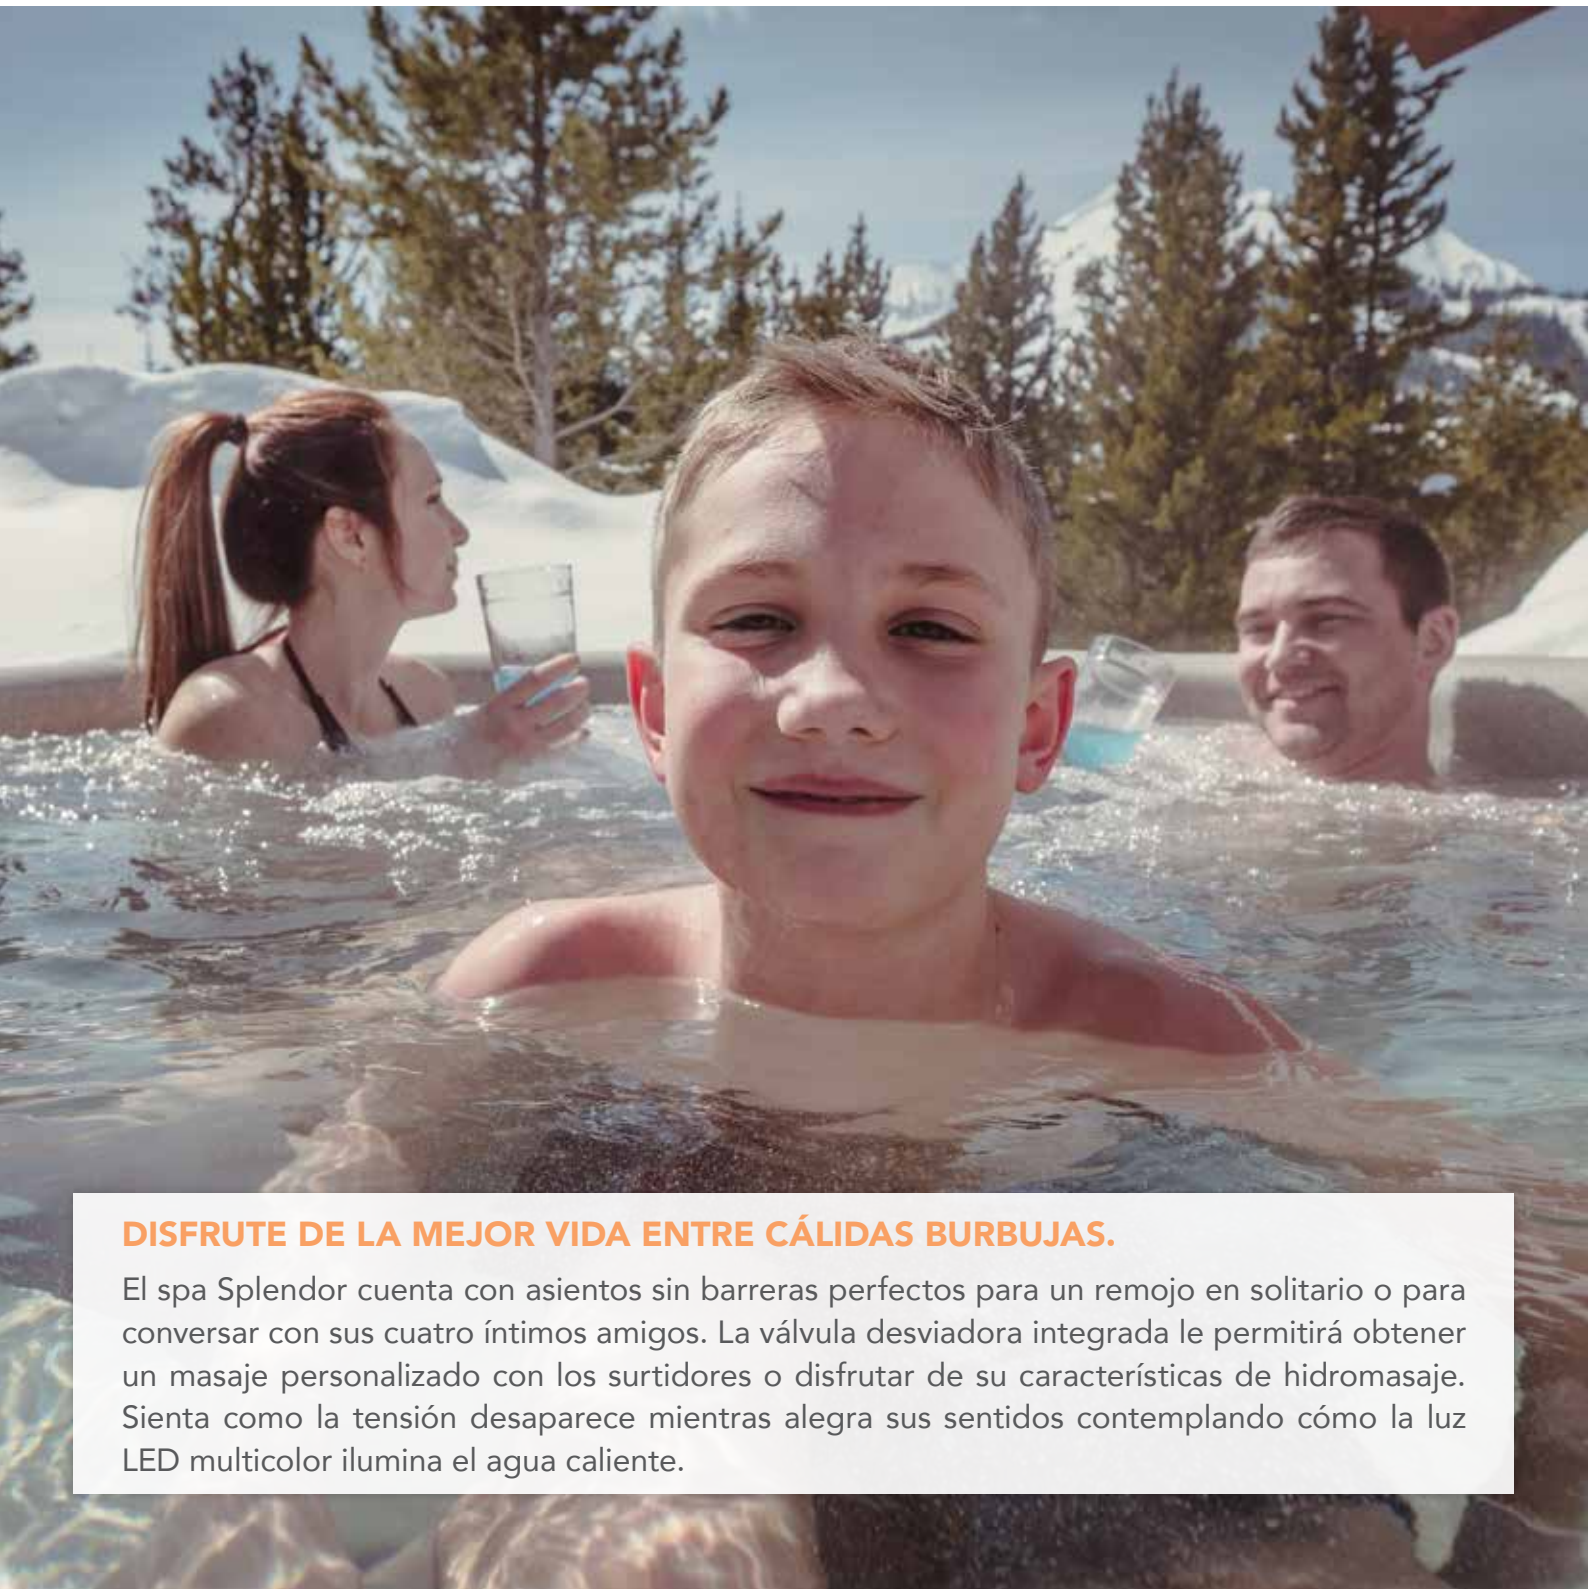

FANTASY SPAS®
SPLENDOR™

FANTASY SPAS®

DISFRUTE DE LA MEJOR VIDA ENTRE CÁLIDAS BURBUJAS.

El spa Splendor cuenta con asientos sin barreras perfectos para un remojo en solitario o para conversar con sus cuatro íntimos amigos. La válvula desviadora integrada le permitirá obtener un masaje personalizado con los surtidores o disfrutar de su características de hidromasaje. Sienta como la tensión desaparece mientras alegra sus sentidos contemplando cómo la luz LED multicolor ilumina el agua caliente.

FANTASY SPAS®

SPLENDOR™

FANTASY SPAS®

Splendor mostrado en Sand

Splendor mostrado en Sand

Capacidad de asientos	5 adultos
Dimensiones	198 x 198 x 86 cm
Capacidad de agua	1000 litros
Peso seco	165 kg
Recuento de jets	18 jets
Característica de agua	Jet Whirlpool
Sistema de ozono	Disponible como repuesto
Calentador	2 kW (230 V)
Bomba de jets	2,0 BPH dos velocidades
Tamaño del filtro	4,5 m ²
Sistema de Iluminación	Luz LED multicolor
Eficiencia energética	230 V/13 A, 50Hz
Opciones de color	Sand, Taupe
Casco y gabinete	Moldeado rotativamente
Opciones de colores de la cubierta de vinilo	Caramel, Chestnut, Slate
Accesorios (opcional)	Elevador de cubierta; Escalón curvado; juego de Wi-Fi
Garantía	Garantía de 5 años para la estructura; 5 años para el casco/la superficie; 2 años por fugas en la tubería; 2 años para los componentes