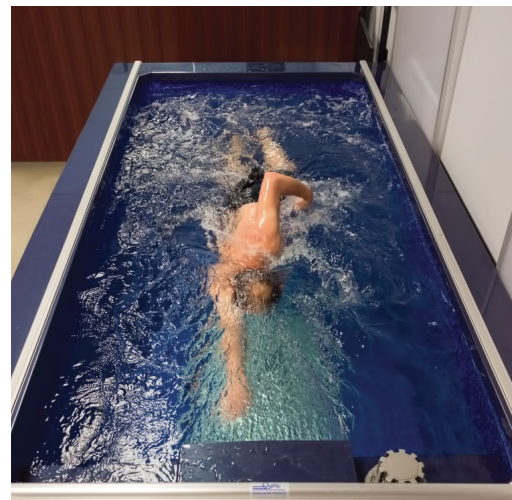

STREAMLINE™

Nuestra Piscina de Natación Más Accesible & Compacta para Diversión & Fitness todo el año.

Imagine disfrutando de todos los beneficios de nadar todo-el año y ejercicios de bajo-impacto en agua caliente sanadora ... todo desde la conveniencia y privacidad de su casa. **Eso es lo que ofrece Streamline.**

Nuestro novedoso diseño Streamline usa un **2.5-hp** bomba centrífuga y nuestro 21" x 7" parrilla de acondicionamiento para producir una corriente suave y nadable con una velocidad máxima de 1:55/100m.

Con el Streamline compacto, estamos simplificando las elecciones, permitiéndonos ofrecer excepcional valor en un paquete de piscinas completo:

- **Juego completo** con todo lo que necesita para nadar - zócalo, frente, cubierta, calentador y pasos traseros/asientos
- **Construcción modular** le permite poner la piscina en el interior o exterior, incluyendo cuartos existentes. Perfecto para sótanos, garajes o incluso su jardín
- **Ingeniería novedosa corriente de natación**, con una velocidad máxima de 1:55/100m, se ajusta a la mayoría de los nadadores.

La corriente Streamline es suave y suficientemente fuerte para ganar el nombre de Endless Pools®, y esta perfectamente sincronizada para ser una piscina recreacional. Con decenas de miles de clientes en más de 100 países, Endless Pools es de confianza en todo el mundo como el principal fabricante de piscinas de natación en el lugar.