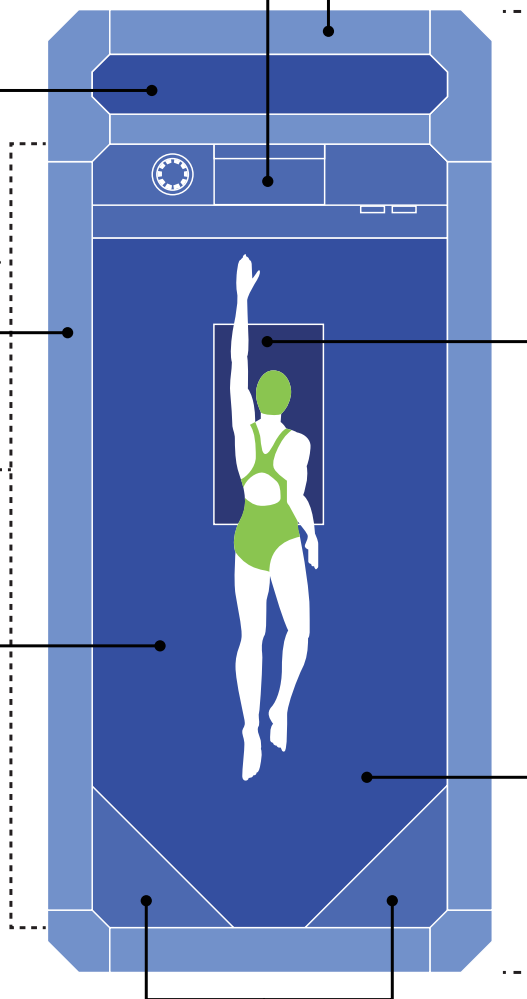

ESPEJO DE PISO

Tiempo-real de reacción ayuda a mejorar la carrera y técnica. (opcional)

HUELLA

1.88m x 4.24m (solo un tamaño)

PROFUNDIDAD DE AGUA

1.14m (una profundidad) Ideal para nadar y aeróbicos de agua.

ASIENTOS

Asientos de esquina trasera/pasos para la entrada, salida y relajación.

El todo incluido Streamline le da la calidad de Endless Pools a un nuevo y bajo precio

DINAQUA

15 Poniente 1711-1

Col. Santiago